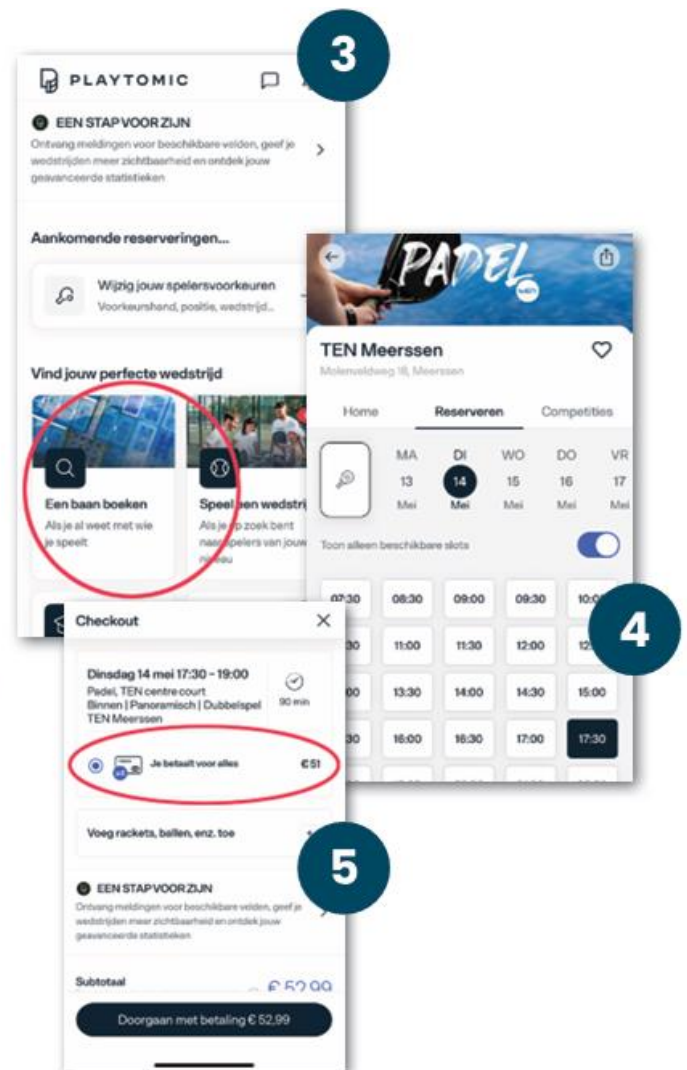

TEN zal dan jou playtomic account koppelen aan de partnerkorting van Volharding. Hiervan krijg je een bevestiging per e-mail.

Let op! Als dit niet gebeurt, krijg je **GEEN** korting op je reservering. Dit kan ook niet met terugwerkende kracht geregeld worden!

Stap 3

Klik in de app op "Een baan boeken" en vul als locatie Meerssen in. Dan kom je uit bij TEN Meerssen.

Stap 4

Kies nu een datum/ tijdstip waarop je wilt padellen en maak een keuze voor een baan en voor 60, 90 of 120 minuten spelen.

Stap 5

De prijs wordt automatisch weergegeven en de korting van 15% is automatisch verrekend.

Klik op het bedrag en dan kom je in de Checkout waarbij je door kunt gaan met de betaling.

Je kunt in de Checkout enkel het volledige bedrag afrekenen.